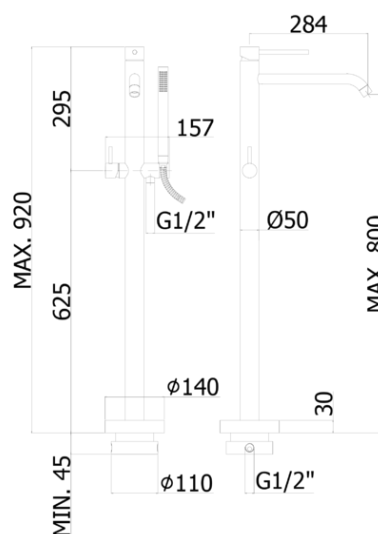

light

DESCRIZIONE | DESCRIPTION

- Miscelatore vasca/doccia a pavimento completo di:
- bocca con aeratore M24x1
- doccia Master (monogetto) in metallo
- flessibile PVC argento - 1/2"x1/2" / L.1500mm
- set 2 flessibili inox - M15x1/L.650 mm

- Free-standing bath/shower mixer complete with:
- spout with aerator M24x1
- Master (single spray) metal hand-shower
- silver PVC hose - 1/2"x1/2" / L.1500mm
- set of 2 stainless steel hoses - M15x1/L.650 mm

ARTICOLO | ARTICLE

LIG 032..

- * Senza base di fissaggio art. LIG 030
- * Without base for floor mounting art. LIG 030

RAPPORTO PROVA PORTATA | FLOW RATE REPORT

		Pressione / Pressure (bar)									
		Uscita outlet	0,5	1	1.5	2	2.5	3	3.5	4	4.5
Portata / Flow rate (l / min)	bocca - spout	7.64	11.29	13.99	16.24	18.35	20.19	21.95	23.45	24.89	26.36
	doccia - hand shower	3.89	5.87	7.34	8.65	9.79	10.89	11.8	12.72	13.55	14.34